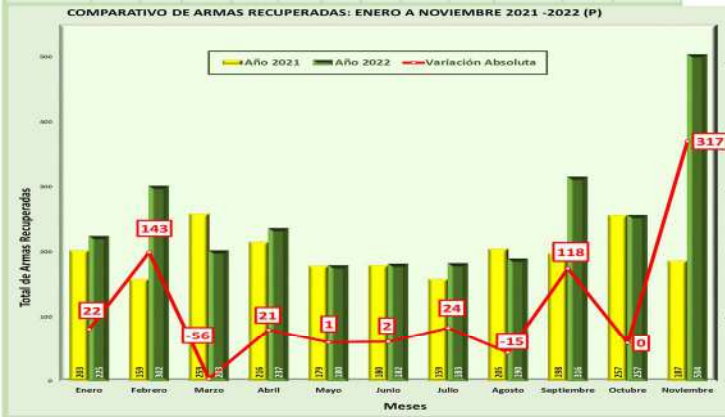

Análisis Descriptivo

De acuerdo a los datos estadísticos proporcionados por los estamentos de Seguridad Pública (POLICÍA NACIONAL, SENAFRONT, SENAN) se han recuperado hasta el mes de septiembre del 2022, un total de 2,779 armas a nivel nacional, de las cuales mediante operativos de la Policía Nacional se recuperaron 2,627 armas, por medio de diligencias de SENAFRONT un total de 129 armas y el SENAN registro 23 armas recuperadas; la mayor incidencia de tipo de armas recuperadas es: La pistola con 1,048, seguido del revólver con 632, pistola de aire (pellet) con 433 y escopetas se recuperaron 264. En cuanto a las provincias con mayor recuperación tenemos: La provincia de Panamá con 1,246 armas, seguido de Chiriquí con 418 armas, Colón con 353, Panamá Oeste con 225 y Veraguas con 222 armas recuperadas. En cuanto al tipo de diligencia realizada para la recuperación de estas armas tenemos: Entregadas 20% de las armas recuperadas, decomisos 25%, allanamientos 24%, Encotrado/Hallasgo 15% y el resto un total de 16% como resultado de otras diligencias.

Se han recaudado hasta este mes un total de 67,020 municiones.

ARMAS RECUPERADAS EN LA REPÚBLICA DE PANAMÁ, SEGÚN DILIGENCIA: ENERO A NOVIEMBRE 2022

Deligencia Policial	Total	Enero	Febrero	Marzo	Abril	Mayo	Junio	Julio	Agosto	Septiembre	Octubre	Noviembre
TOTAL...	2,779	225	302	203	237	180	182	183	190	316	257	504
Allanamiento	665	46	60	69	118	62	36	49	54	50	51	70
Bien Sustraído	114	11	10	6	7	4	12	8	7	15	23	11
Daños	1	0	0	0	1	0	0	0	0	0	0	0
Decomisado	682	60	66	54	52	54	50	62	65	76	65	78
Encontrado	414	41	52	35	34	31	31	33	29	36	43	49
Entregada	563	48	106	19	3	5	0	1	4	109	40	228
Incautado	24	0	0	2	6	0	0	1	2	2	5	6
Indicios	195	9	4	10	4	19	35	16	18	21	19	40
Recuperados	51	5	1	7	3	1	3	13	5	5	2	6
Requisa	67	5	3	1	9	4	15	0	6	2	9	13
Otros	3	0	0	0	0	0	0	0	0	0	0	3