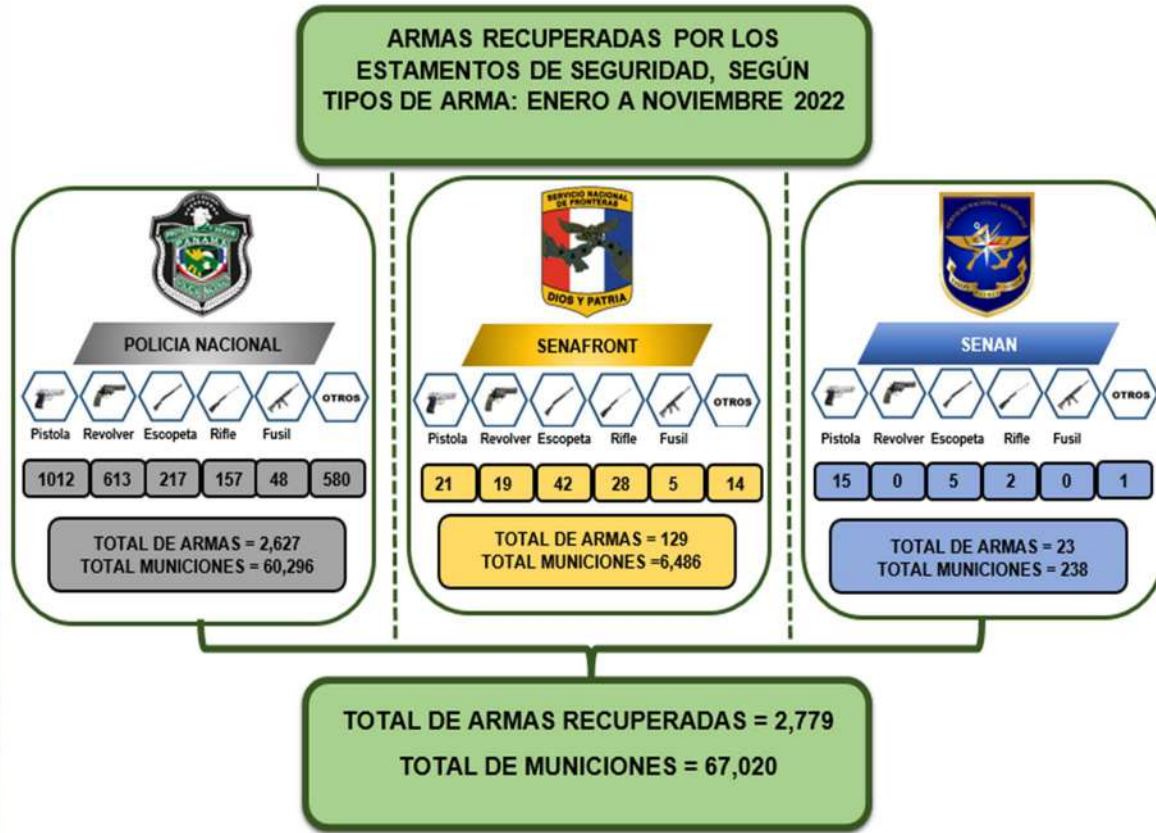

Análisis Descriptivo

De acuerdo a los datos estadísticos proporcionados por los estamentos de Seguridad Pública (POLICÍA NACIONAL, SENAFRONT, SENAN) se han recuperado hasta el mes de septiembre del 2022, un total de 2,779 armas a nivel nacional, de las cuales mediante operativos de la Policía Nacional se recuperaron 2,627 armas, por medio de diligencias de SENAFRONT un total de 129 armas y el SENAN registro 23 armas recuperadas; la mayor incidencia de tipo de armas recuperadas es: La pistola con 1,048, seguido del revólver con 632, pistola de aire (pellet) con 433 y escopetas se recuperaron 264. En cuanto a las provincias con mayor recuperación tenemos: La provincia de Panamá con 1,246 armas, seguido de Chiriquí con 418 armas, Colón con 353, Panamá Oeste con 225 y Veraguas con 222 armas recuperadas. En cuanto al tipo de diligencia realizada para la recuperación de estas armas tenemos: Entregadas 20% de las armas recuperadas, decomisos 25%, allanamientos 24%, Encotrado/Hallasgo 15% y el resto un total de 16% como resultado de otras diligencias.

Se han recaudado hasta este mes un total de 67,020 municiones.

ARMAS RECUPERADAS EN LA REPÚBLICA DE PANAMÁ, SEGÚN DILIGENCIA: ENERO A NOVIEMBRE 2022

Deligencia Policial	Total	Enero	Febrero	Marzo	Abril	Mayo	Junio	Julio	Agosto	Septiembre	Octubre	Noviembre
TOTAL...	2,779	225	302	203	237	180	182	183	190	316	257	504
Allanamiento	665	46	60	69	118	62	36	49	54	50	51	70
Bien Sustraído	114	11	10	6	7	4	12	8	7	15	23	11
Daños	1	0	0	0	1	0	0	0	0	0	0	0
Decomisado	682	60	66	54	52	54	50	62	65	76	65	78
Encontrado	414	41	52	35	34	31	31	33	29	36	43	49
Entregada	563	48	106	19	3	5	0	1	4	109	40	228
Incautado	24	0	0	2	6	0	0	1	2	2	5	6
Indicios	195	9	4	10	4	19	35	16	18	21	19	40
Recuperados	51	5	1	7	3	1	3	13	5	5	2	6
Requisa	67	5	3	1	9	4	15	0	6	2	9	13
Otros	3	0	0	0	0	0	0	0	0	0	0	3