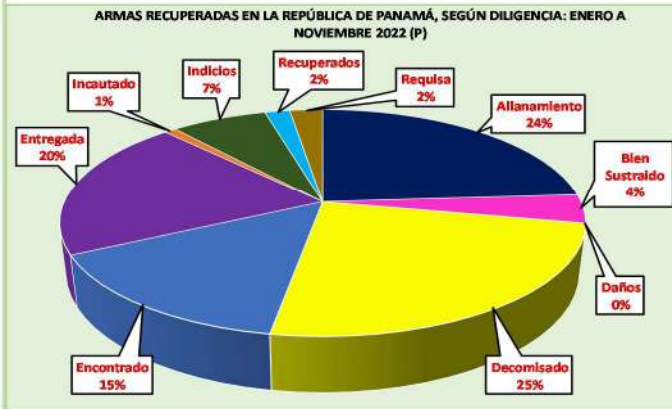

Análisis Descriptivo

De acuerdo a los datos estadísticos proporcionados por los estamentos de Seguridad Pública (POLICÍA NACIONAL, SENAFRONT, SENAN) se han recuperado hasta el mes de septiembre del 2022, un total de 2,779 armas a nivel nacional, de las cuales mediante operativos de la Policía Nacional se recuperaron 2,627 armas, por medio de diligencias de SENAFRONT un total de 129 armas y el SENAN registro 23 armas recuperadas; la mayor incidencia de tipo de armas recuperadas es: La pistola con 1,048, seguido del revólver con 632, pistola de aire (pellet) con 433 y escopetas se recuperaron 264. En cuanto a las provincias con mayor recuperación tenemos: La provincia de Panamá con 1,246 armas, seguido de Chiriquí con 418 armas, Colón con 353, Panamá Oeste con 225 y Veraguas con 222 armas recuperadas. En cuanto al tipo de diligencia realizada para la recuperación de estas armas tenemos: Entregadas 20% de las armas recuperadas, decomisos 25%, allanamientos 24%, Encotrado/Hallasgo 15% y el resto un total de 16% como resultado de otras diligencias.

Se han recaudado hasta este mes un total de 67,020 municiones.

ARMAS RECUPERADAS EN LA REPÚBLICA DE PANAMÁ, SEGÚN DILIGENCIA: ENERO A NOVIEMBRE 2022

Deligencia Policial	Total	Enero	Febrero	Marzo	Abril	Mayo	Junio	Julio	Agosto	Septiembre	Octubre	Noviembre
TOTAL...	2,779	225	302	203	237	180	182	183	190	316	257	504
Allanamiento	665	46	60	69	118	62	36	49	54	50	51	70
Bien Sustraído	114	11	10	6	7	4	12	8	7	15	23	11
Daños	1	0	0	0	1	0	0	0	0	0	0	0
Decomisado	682	60	66	54	52	54	50	62	65	76	65	78
Encontrado	414	41	52	35	34	31	31	33	29	36	43	49
Entregada	563	48	106	19	3	5	0	1	4	109	40	228
Incautado	24	0	0	2	6	0	0	1	2	2	5	6
Indicios	195	9	4	10	4	19	35	16	18	21	19	40
Recuperados	51	5	1	7	3	1	3	13	5	5	2	6
Requisa	67	5	3	1	9	4	15	0	6	2	9	13
Otros	3	0	0	0	0	0	0	0	0	0	0	3